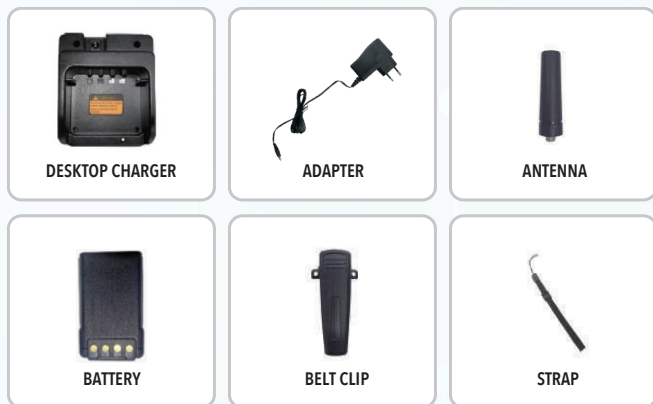

Especificaciones

Redes de funcionamiento	Asia-Pacific Version: TDD-LTE: B38/B39/B40/B41 FDD-LTE: B1/B3/B5/B8 TD-SCDMA: B34/B39, EVDO/CDMA: BC0 WCDMA: B1/B8 GSM: 900/1800MHz North America: LTE FDD: B2/B4/B5/B7/B12/B13/B25/B26 WCDMA: B1/B2/B4/B5/B8 GSM: 850 / 1900MHz	Europe-Africa Version:: LTE FDD: B1/B3/B5/B7/B8/B20 LTE TDD: B38/B40/B41 WCDMA: B1/B5/B8 GSM: 850/900/1800/1900MHz Australia Version: LTE FDD: B1/B3/B5/B7/B8/B28 LTE TDD: B40 WCDMA: B1/B2/B5/B8 GSM: 850/900/1800/1900MHz	
	Mandown	Disponible	Potencia Salida RF
Sistema Operativo	Android 7.1	2G: 30.87 - 32.98 dBm	
Batería	3.8V 5200mAh, opcional 4000 mAh	3G: 22.6 - 23.65 dBm	
Wi-Fi	2.4GHz/5GHz	4G: 22.6 - 26.07 dBm	
SIM Card	Nano, Dual-Sim Card	Estabilidad de Frecuencia ≤0.1ppm	
Posicionamiento	GPS	Distorsión de Audio ≤5%	
NFC	Si	Sensibilidad del receptor	
Dimensiones	108mm x 56mm x 37mm	LTE FDD B1/B2/B3/B4/B5/B7/B8/B12/B13/B18/B19/B20/B26/B28 -101~-102dBm	
Peso	≤ 280g (Incluyendo el clip)	LTE TDD B39/B40/B41/B38 -100~-101dBm	
Display	2.0 pulgadas a color 320px x 240px	WCDMA B1/B2/B4/B5/B8/B6 -110~-118dBm	
Temperatura de Operación	-20°C + 60°C	TD-SCDMA -108dBm	
Temperatura de Almacenaje	-30°C + 70°C	GSM 850/900/1800/1900 -109dBm	
Nivel de Protección	IP54, IP67 (Opcional)	EVDO/CDMA BC0 -109dBm	
Altavoz	8Ω 2W		

ACCESORIOS ESTANDARD